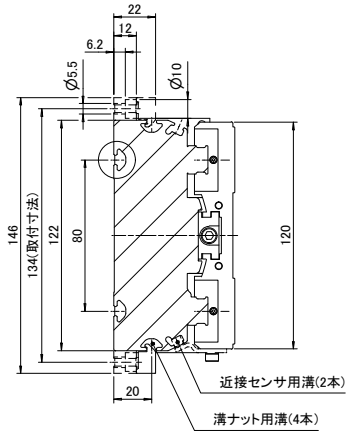

EGC-HD-125-TB

外形寸法図（モータ組み付け位置：RV ※1）

【A-A 断面】

【テーブル詳細】

【取付溝詳細】

※1 モータ組み付け位置は4方向から選べます。
 ※2 アクセサリは全て別売です。