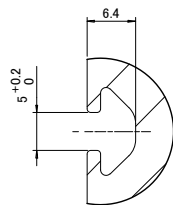

EGC-HD-125-TB

外形寸法図（モータ組み付け位置：RV ※1）

【A-A 断面】

【テーブル詳細】

【取付溝詳細】

※1 モータ組み付け位置は4方向から選べます。
 ※2 アクセサリは全て別売です。