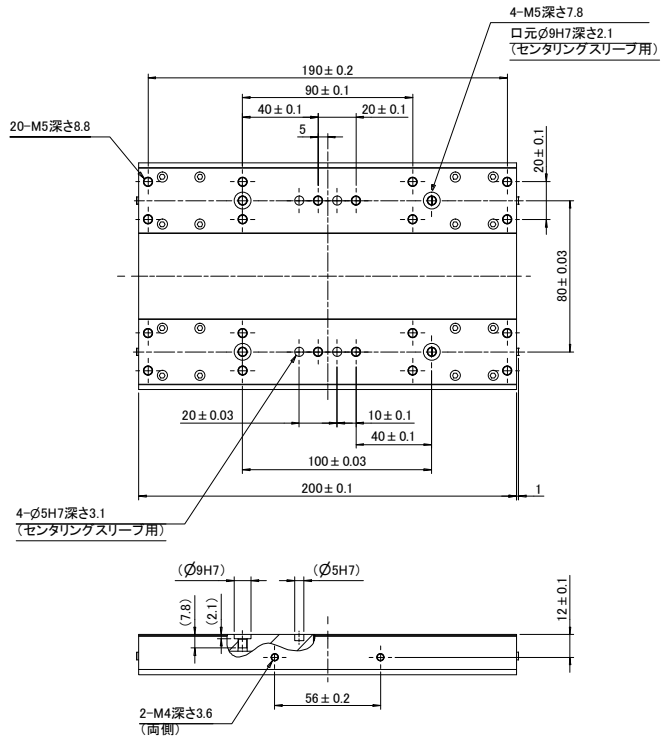

EGC-HD-125-TB

外形寸法図（モータ組み付け位置：RV ※1）

【A-A 断面】

【テーブル詳細】

【取付溝詳細】

※1 モータ組み付け位置は4方向から選べます。
 ※2 アクセサリは全て別売です。