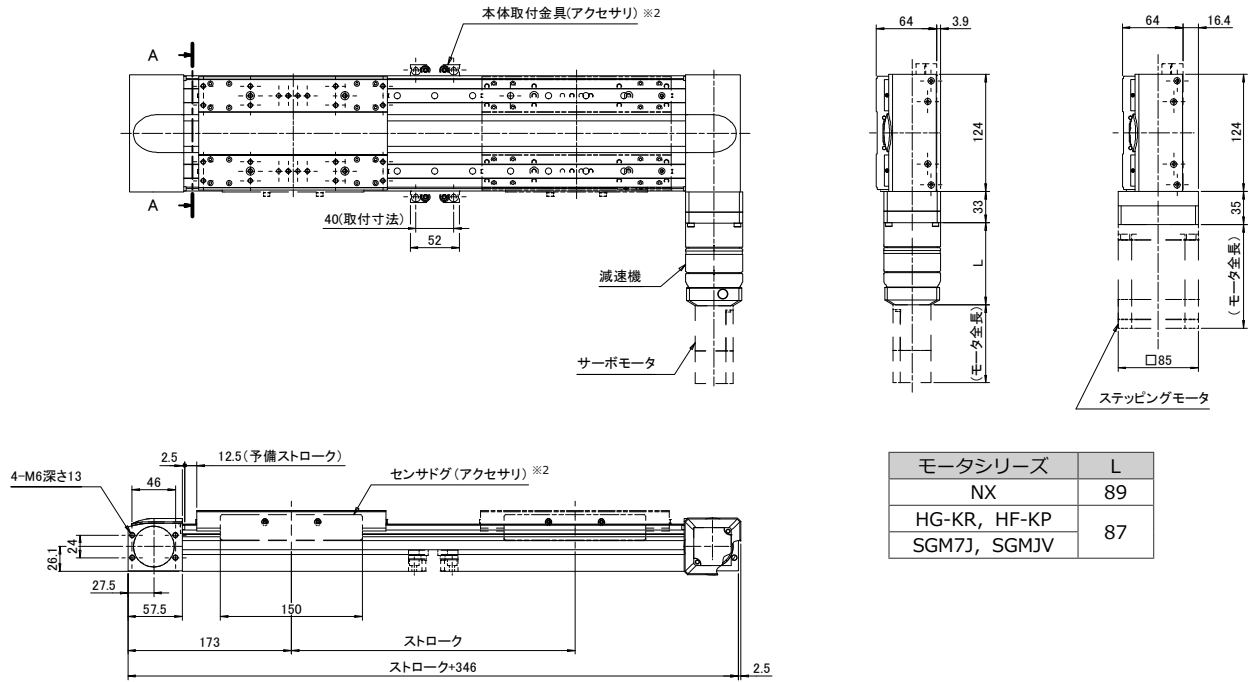

EGC-HD-125-TB

外形寸法図（モータ組み付け位置：RV ※1）

【A-A 断面】

【テーブル詳細】

【取付溝詳細】

※1 モータ組み付け位置は4方向から選べます。
 ※2 アクセサリは全て別売です。