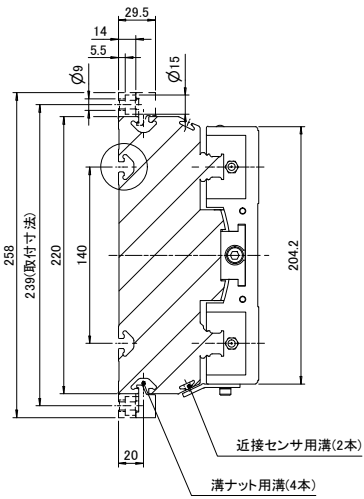

EGC-HD-220-TB

外形寸法図 (モータ組み付け位置 : RV ※1)

【A-A 断面】

【テーブル詳細】

【取付溝詳細】

※1 モータ組み付け位置は4方向から選べます。
 ※2 アクセサリは全て別売です。