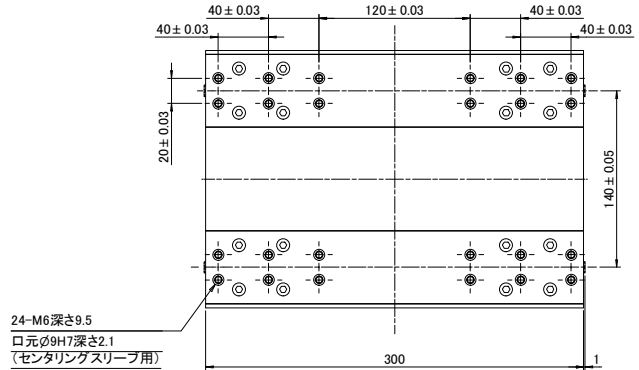

EGC-HD-220-TB

外形寸法図 (モータ組み付け位置 : RV ※1)

【A-A 断面】

【テーブル詳細】

【取付溝詳細】

※1 モータ組み付け位置は4方向から選べます。
 ※2 アクセサリは全て別売です。