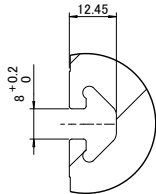

EGC-HD-220-TB

外形寸法図 (モータ組み付け位置 : RV ※1)

【A-A 断面】

【テーブル詳細】

【取付溝詳細】

※1 モータ組み付け位置は4方向から選べます。
 ※2 アクセサリは全て別売です。