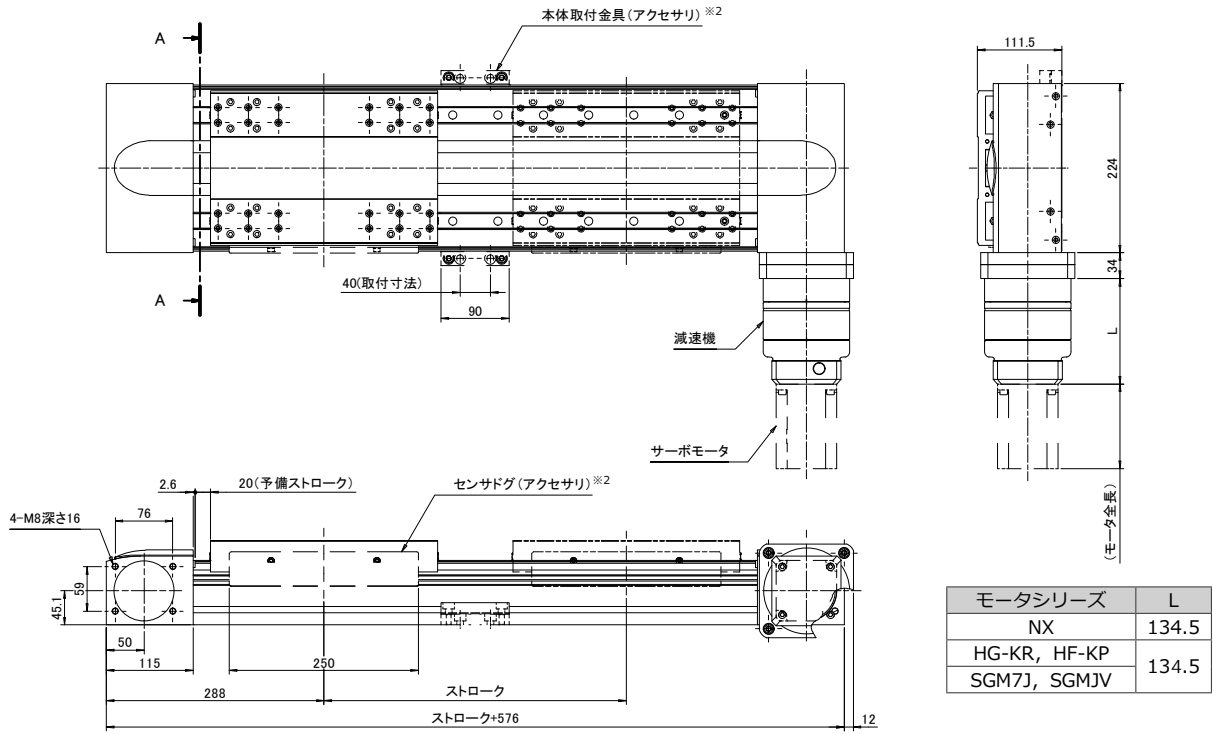

EGC-HD-220-TB

外形寸法図 (モータ組み付け位置 : RV ※1)

【A-A 断面】

【テーブル詳細】

【取付溝詳細】

※1 モータ組み付け位置は4方向から選べます。
 ※2 アクセサリは全て別売です。