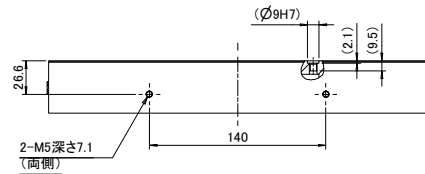

EGC-HD-220-TB

外形寸法図 (モータ組み付け位置 : RV ※1)

【A-A 断面】

【テーブル詳細】

【取付溝詳細】

※1 モータ組み付け位置は4方向から選べます。
 ※2 アクセサリは全て別売です。