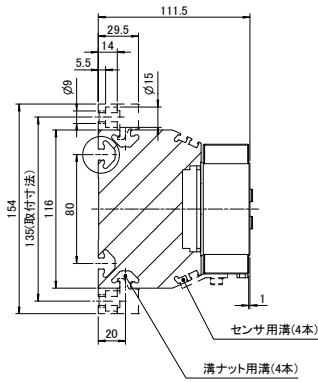

# ELGA-BS-120

## 外形寸法図

【A-A 断面】

【テーブル詳細】

【取付溝詳細】

※1 アクセサリは全て別売です。