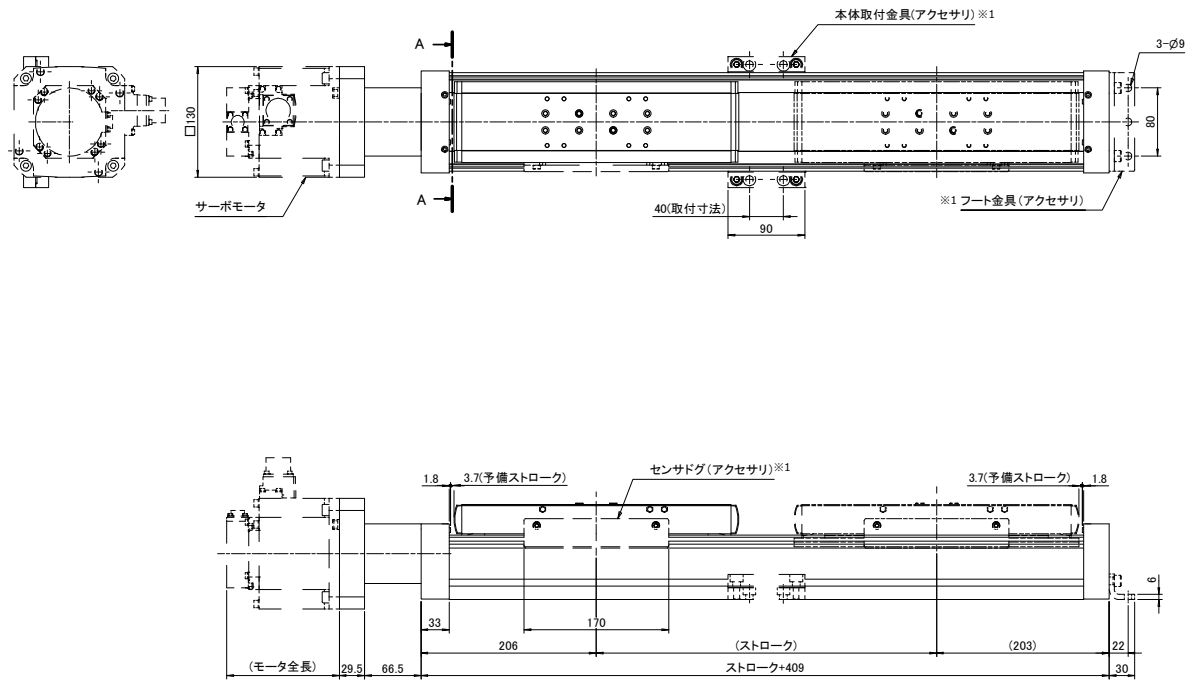

# ELGA-BS-120

## 外形寸法図

【A-A 断面】

【テーブル詳細】

【取付溝詳細】

※1 アクセサリは全て別売です。