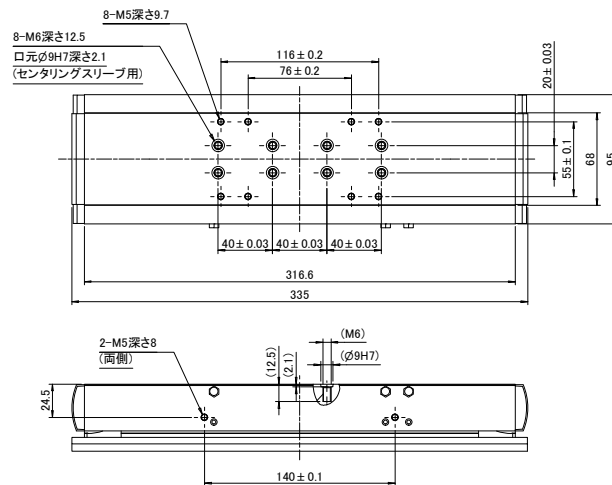

# ELGA-BS-120

## 外形寸法図

【A-A 断面】

【テーブル詳細】

【取付溝詳細】

※1 アクセサリは全て別売です。