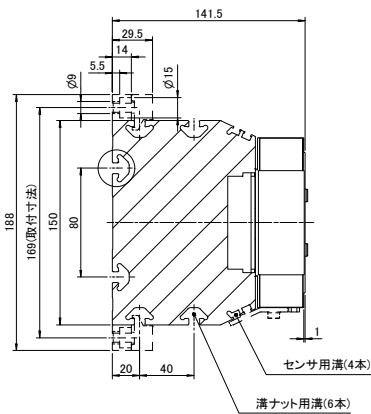

ELGA-BS-150

外形寸法図

【A-A 断面】

【テーブル詳細】

【取付溝詳細】

※1 アクセサリは全て別売です。