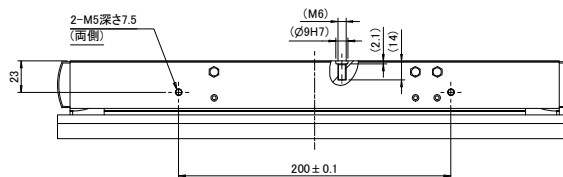

ELGA-BS-150

外形寸法図

【A-A 断面】

【テーブル詳細】

【取付溝詳細】

※1 アクセサリは全て別売です。