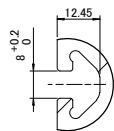

ELGA-BS-150

外形寸法図

【A-A 断面】

【テーブル詳細】

【取付溝詳細】

※1 アクセサリは全て別売です。