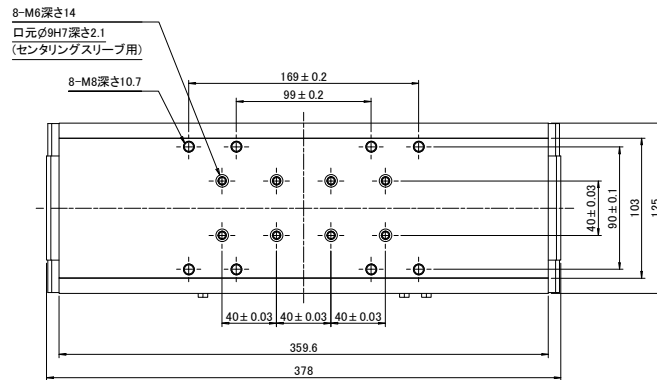

ELGA-BS-150

外形寸法図

【A-A 断面】

【テーブル詳細】

【取付溝詳細】

※1 アクセサリは全て別売です。