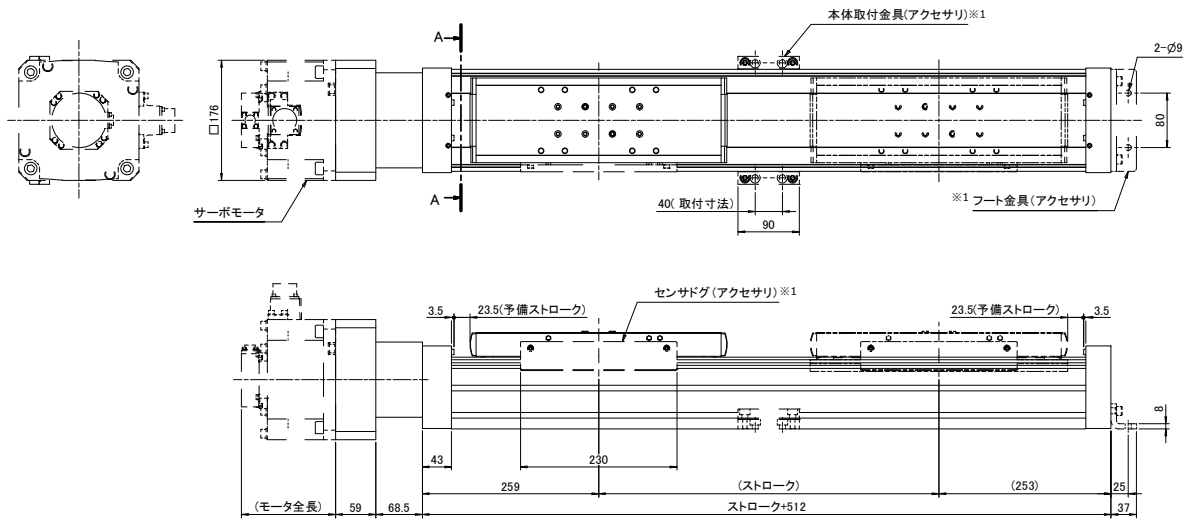

ELGA-BS-150

外形寸法図

【A-A 断面】

【テーブル詳細】

【取付溝詳細】

※1 アクセサリは全て別売です。