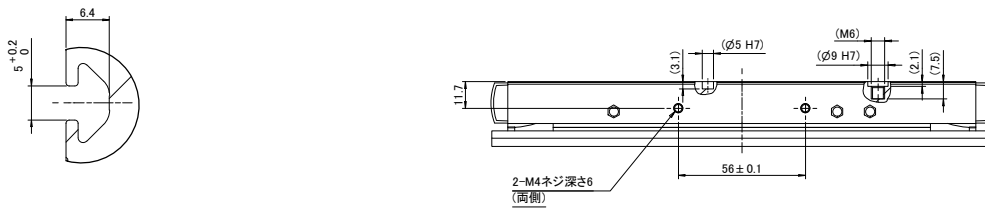

## 外形寸法図

モータシリーズ	L
AR, AZ	15
NX	
HG-KR, HF-KP	20.5
SGM7J, SGMJV	

### 【A-A 断面】

### 【取付溝詳細】

※1 本図はモータ組み付け位置 ML 側の形状です。MR の場合は鏡像です。  
 ※2 アクセサリは全て別売です。