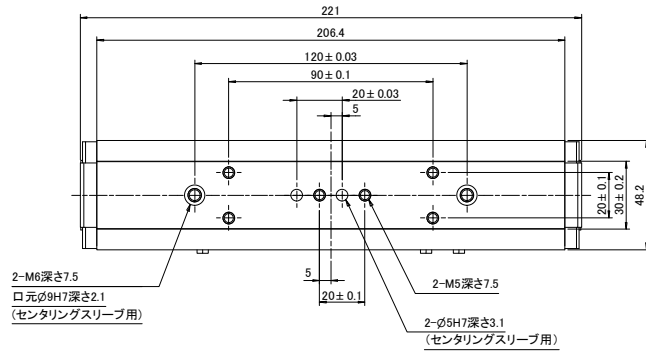

## 外形寸法図

モータシリーズ	L
AR, AZ	15
NX	
HG-KR, HF-KP	20.5
SGM7J, SGMJV	

### 【A-A 断面】

### 【取付溝詳細】

※1 本図はモータ組み付け位置 ML 側の形状です。MR の場合は鏡像です。  
 ※2 アクセサリは全て別売です。