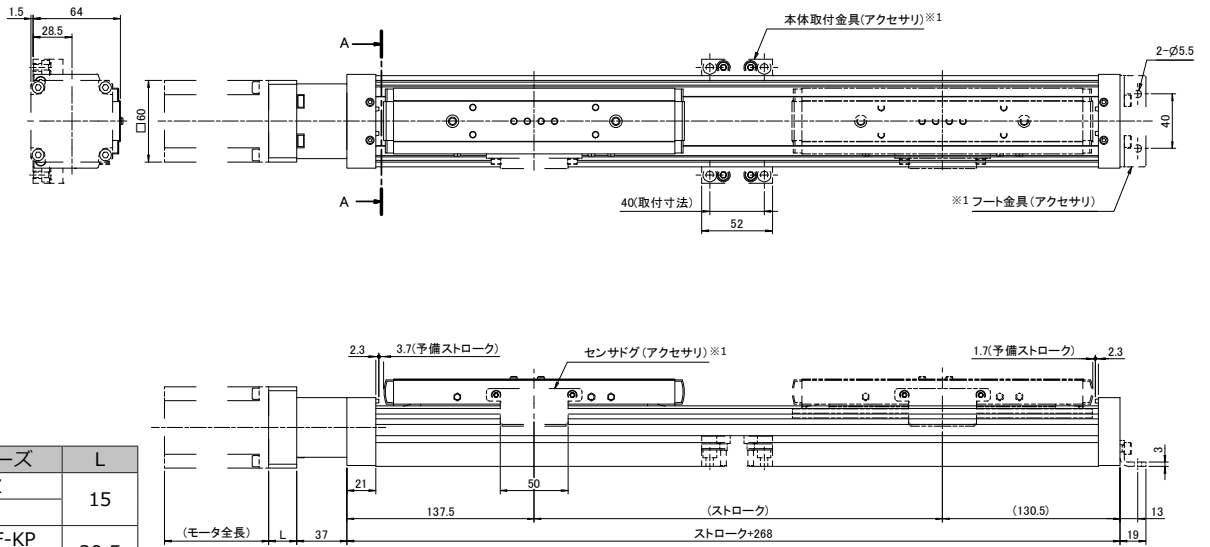

## 外形寸法図

モータシリーズ	L
AR, AZ	15
NX	
HG-KR, HF-KP	20.5
SGM7J, SGMJV	

### 【A-A 断面】

### 【取付溝詳細】

※1 本図はモータ組み付け位置 ML 側の形状です。MR の場合は鏡像です。  
 ※2 アクセサリは全て別売です。