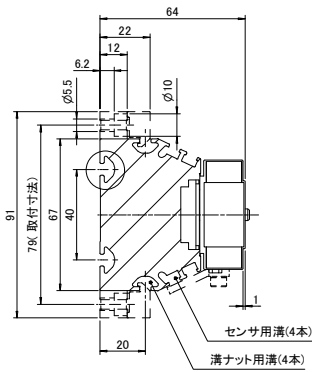

ELGA-BS-70

外形寸法図

モータシリーズ	L
AR, AZ	15
NX	
HG-KR, HF-KP	20.5
SGM7J, SGMJV	

【A-A 断面】

【テーブル詳細】

【取付溝詳細】

※1 本図はモータ組み付け位置 ML 側の形状です。MR の場合は鏡像です。
※2 アクセサリは全て別売です。