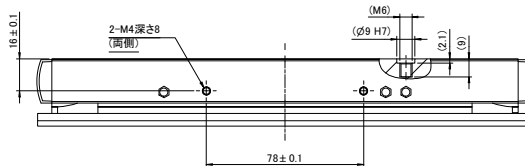

ELGA-BS-80

外形寸法図

モータシリーズ	L
AR, AZ	13
NX	
HG-KR, HF-KP	19
SGM7J, SGMJV	

【A-A 断面】

【テーブル詳細】

【取付溝詳細】

※1 アクセサリは全て別売です。