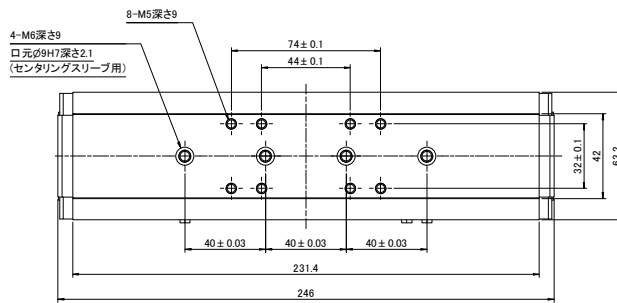

ELGA-BS-80

外形寸法図

モータシリーズ	L
AR, AZ	13
NX	
HG-KR, HF-KP	19
SGM7J, SGMJV	

【A-A 断面】

【テーブル詳細】

【取付溝詳細】

※1 アクセサリは全て別売です。