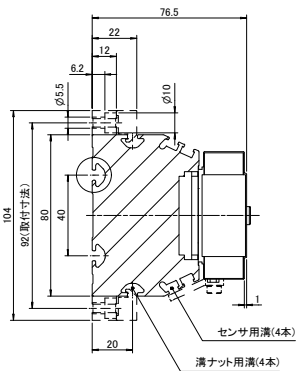

ELGA-BS-80

外形寸法図

モータシリーズ	L
AR, AZ	13
NX	
HG-KR, HF-KP	19
SGM7J, SGMJV	

【A-A 断面】

【テーブル詳細】

【取付溝詳細】

※1 アクセサリは全て別売です。