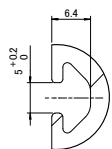

ELGA-BS-80

外形寸法図

モータシリーズ	L
AR, AZ	13
NX	
HG-KR, HF-KP	19
SGM7J, SGMJV	

【A-A 断面】

【テーブル詳細】

【取付溝詳細】

※1 アクセサリは全て別売です。