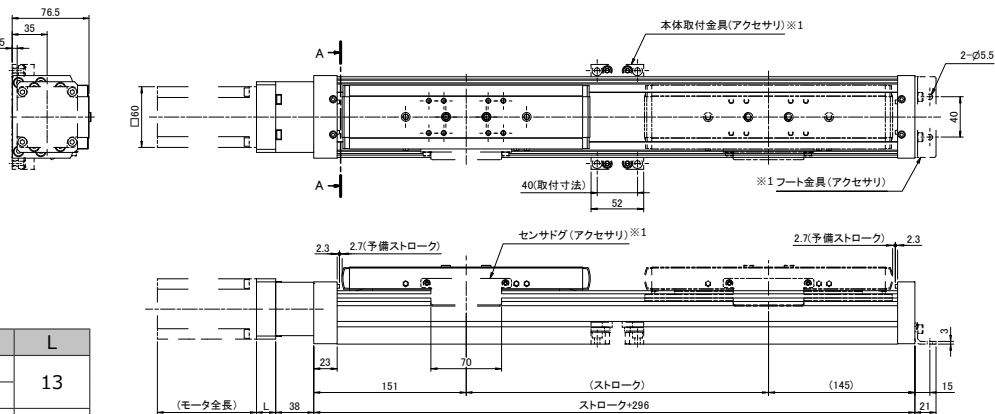

ELGA-BS-80

外形寸法図

モータシリーズ	L
AR, AZ	13
NX	
HG-KR, HF-KP	19
SGM7J, SGMJV	

【A-A 断面】

【テーブル詳細】

【取付溝詳細】

※1 アクセサリは全て別売です。