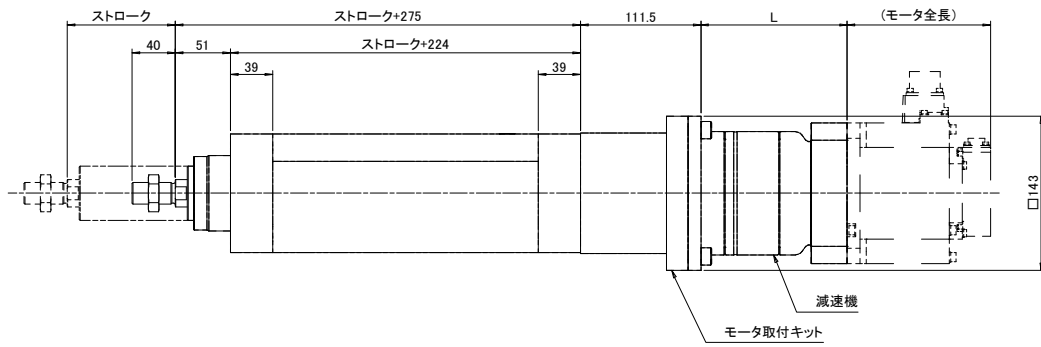

## 外形寸法図

モータシリーズ	L
HG-SR, HF-SP	135.5

### 【ロッド先端雌ねじ】