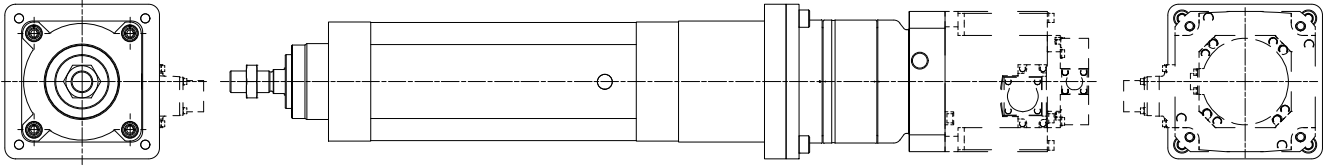

## 外形寸法図

モータシリーズ	L
HG-SR, HF-SP	135.5

### 【ロッド先端雄ねじ】

### 【ロッド先端雌ねじ】