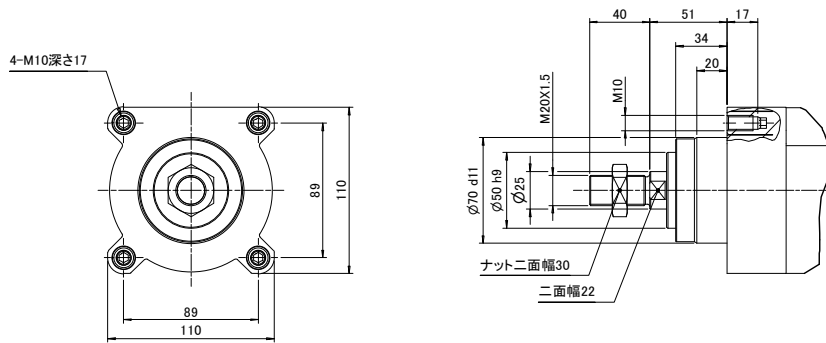

## 外形寸法図

モータシリーズ	L
HG-SR, HF-SP	135.5

### 【ロッド先端雄ねじ】

### 【ロッド先端雌ねじ】