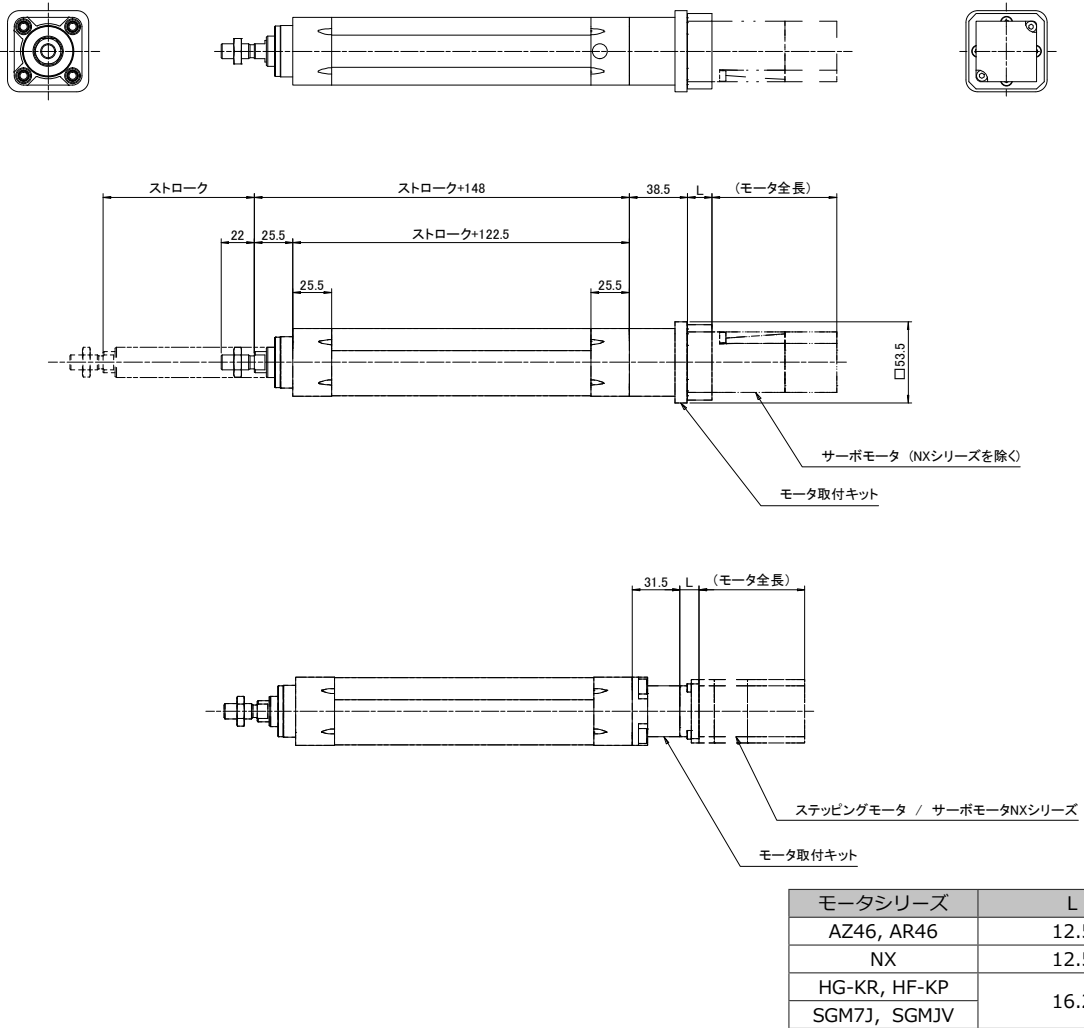

# ESBF-BS-32

## 外形寸法図

### 【ロッド先端雄ねじ】

### 【ロッド先端雌ねじ】